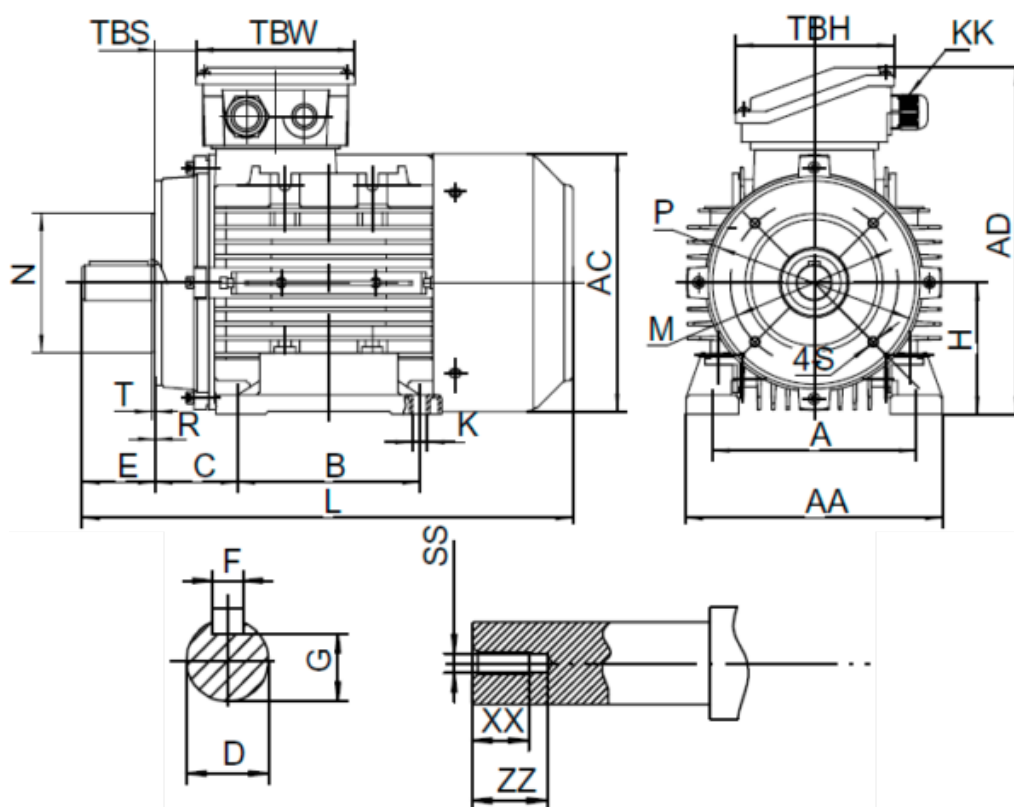

Varenummer: 2518011004260140

Beskrivelse: Kleedrive T3A 132M3-4 11.0kw 1400 o/min UL/CSA
3x400/690V 50 HZ IP55 B34 Eff=91,4%

Mål

| | | | |
|-----------|----------|------------|---------|
| A = 216 | F = 10 | R = 0 | ZZ = 37 |
| AA = 260 | G = 33 | S = M10 | |
| AC = Ø261 | H = 132 | SS = M12 | |
| AD = 323 | HD = 191 | T = 3.5 | |
| B = 178 | L = 498 | TBH = 118 | |
| C = 89 | M = Ø165 | TBS = 36.5 | |
| D = Ø38 | N = Ø130 | TBW = 118 | |
| E = 80 | P = Ø200 | XX = 28 | |